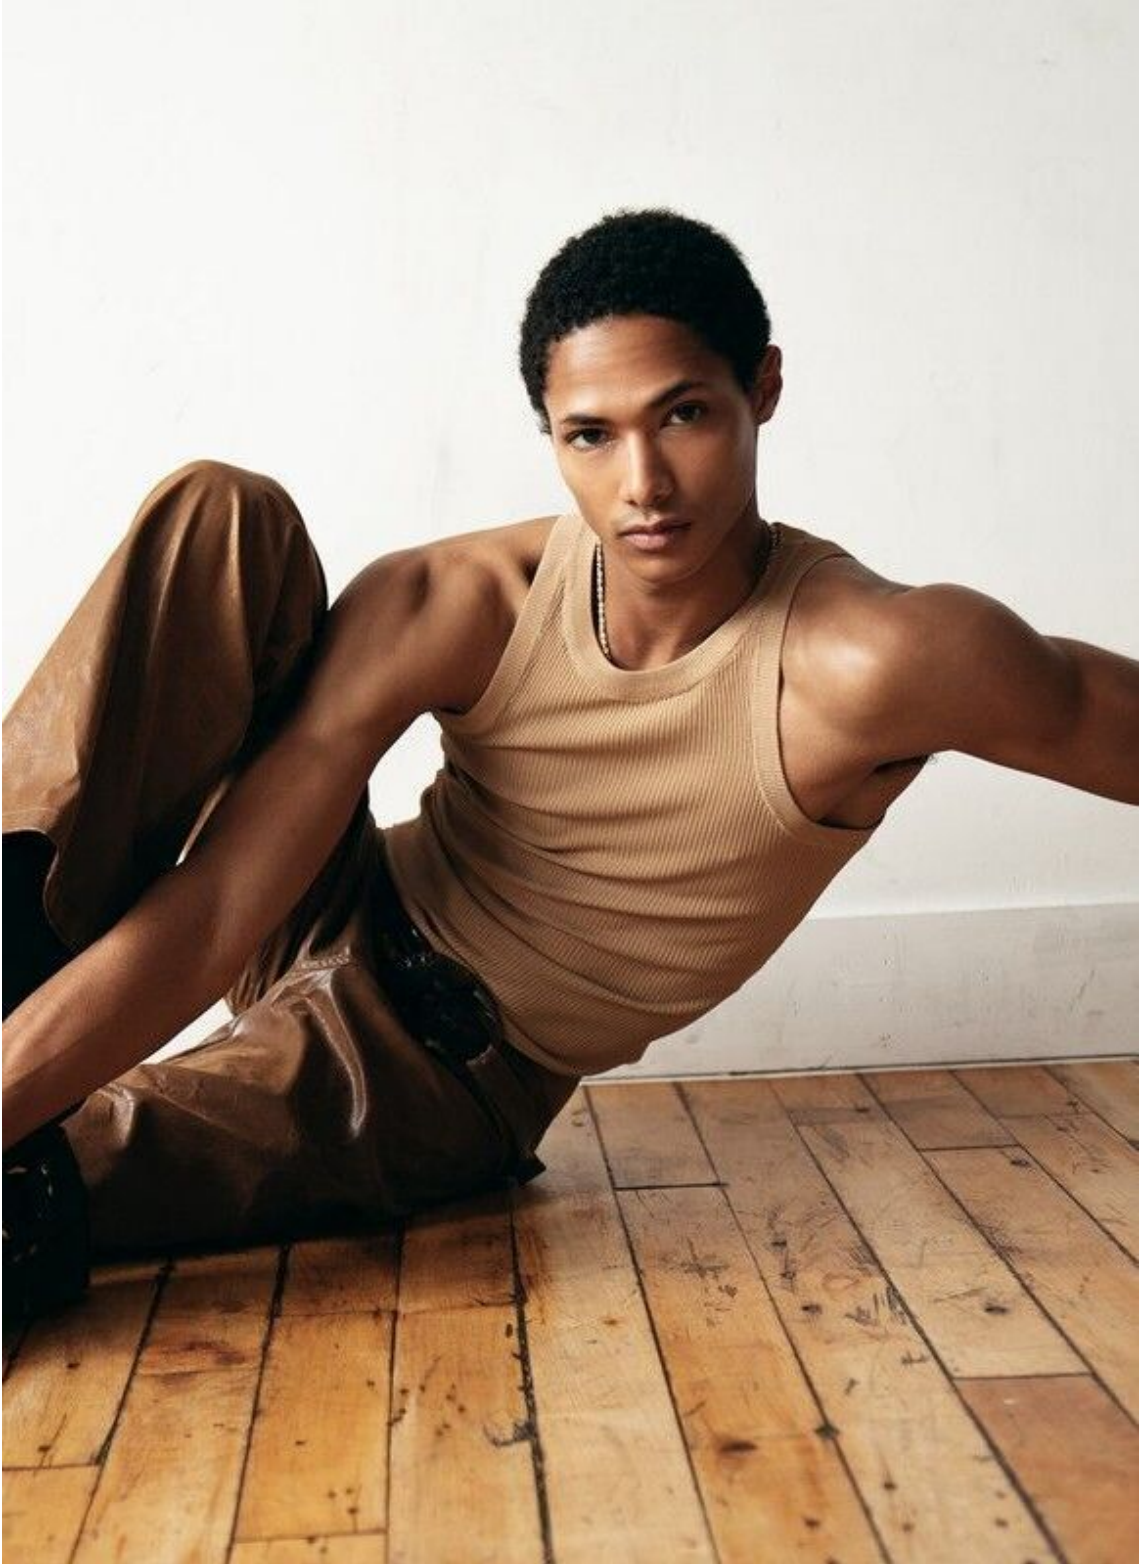

CAMREN BARDEN

height 186 cm · bust 90 cm · waist 72 cm · hips 90 cm · suit 46
shoes size 44 · hair black · eyes brown