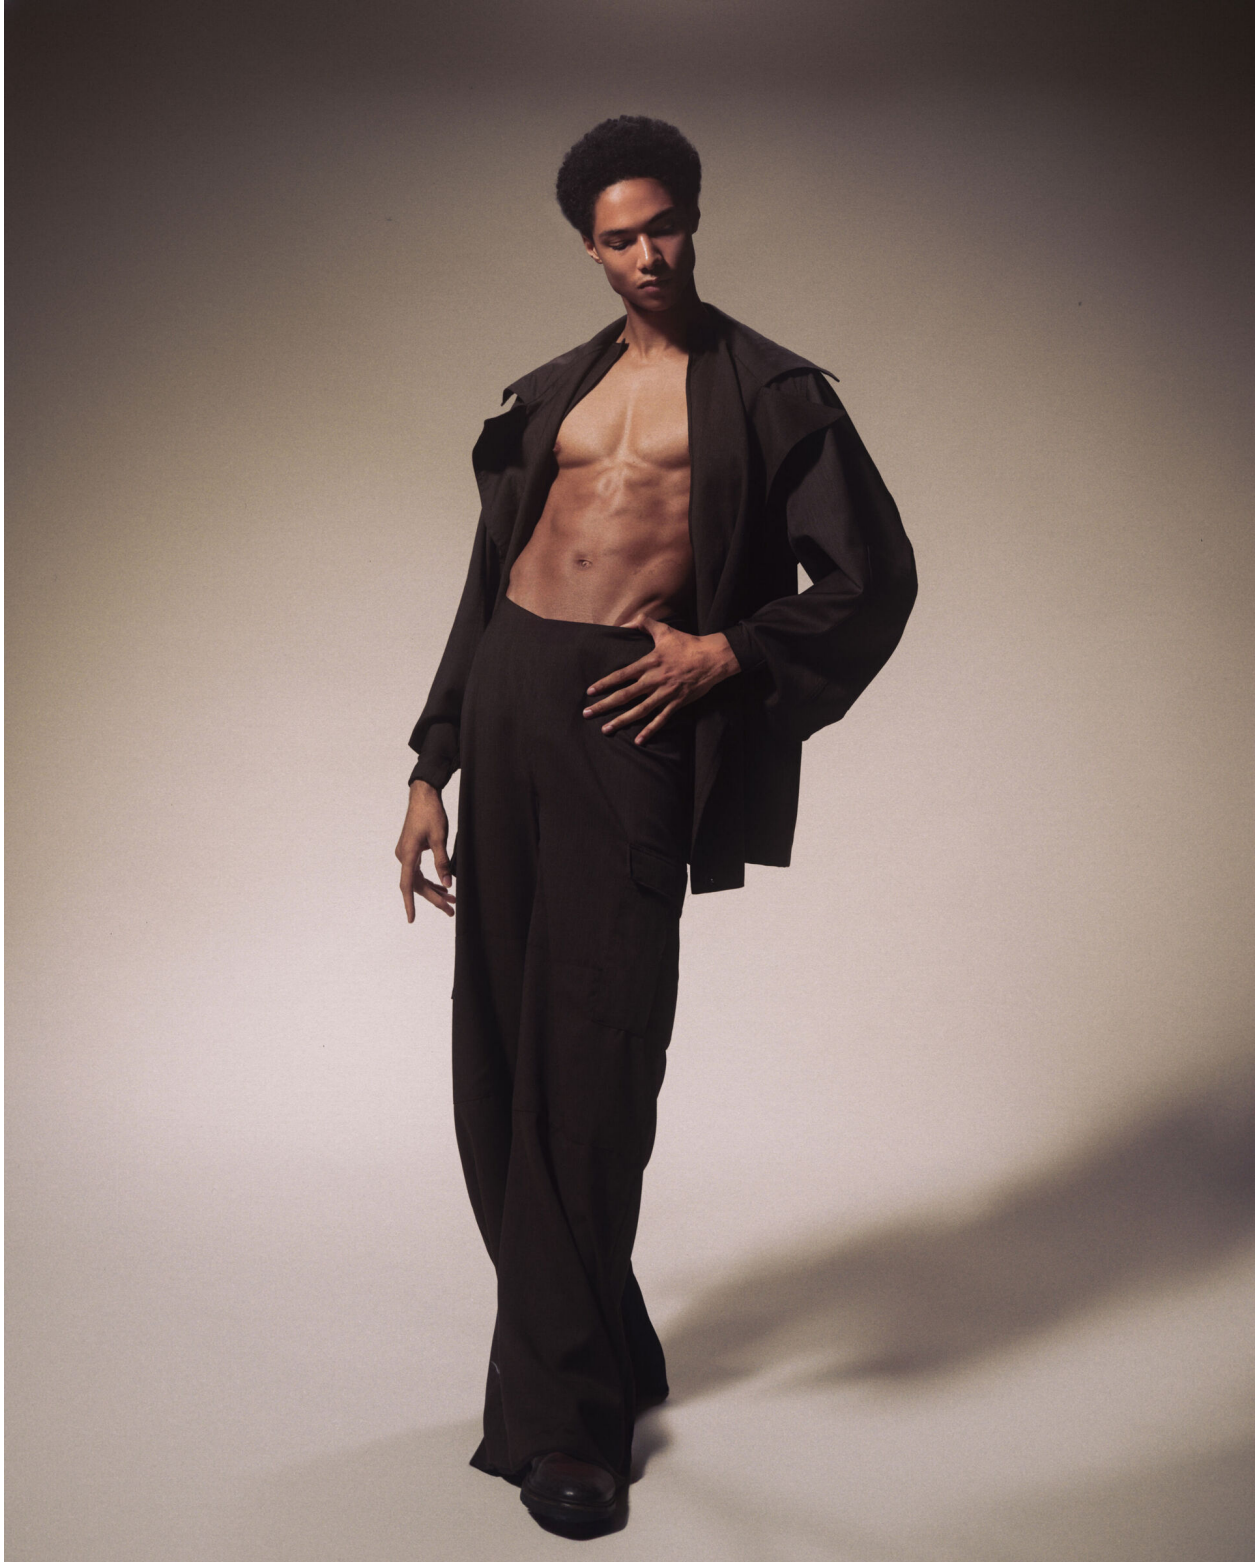

CAMREN BARDEN

height 186 cm · bust 90 cm · waist 72 cm · hips 90 cm · suit 46
shoes size 44 · hair black · eyes brown