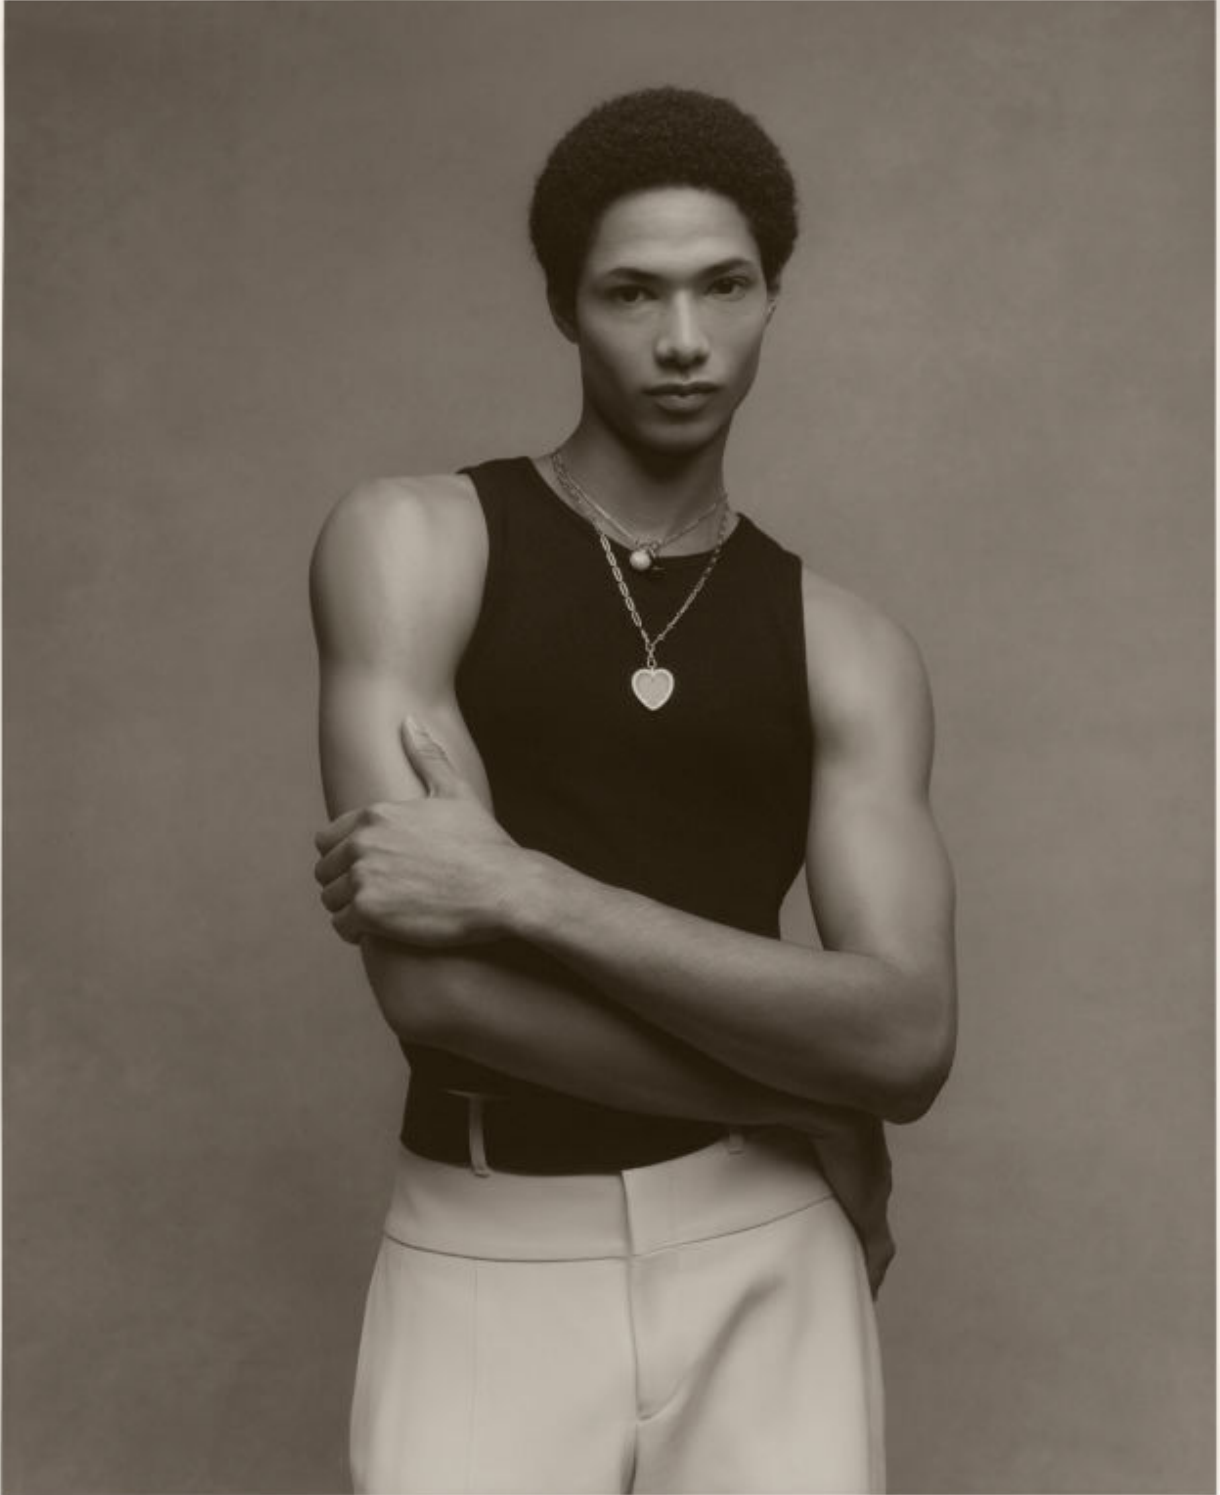

CAMREN BARDEN

height 186 cm · bust 90 cm · waist 72 cm · hips 90 cm · suit 46
shoes size 44 · hair black · eyes brown